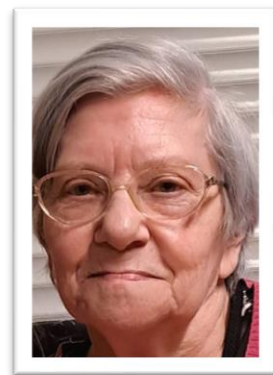

*Dominique et Séverine DE SCHEPPER,  
Son fils et sa belle-fille,  
Julie et Guillaume,  
Ses petits-enfants.*

*Ont la tristesse de vous faire part du décès de*

*Madame Anny DUT'ERNÉ  
Survenu le 28 Juillet 2023 à l'âge de 75 ans*