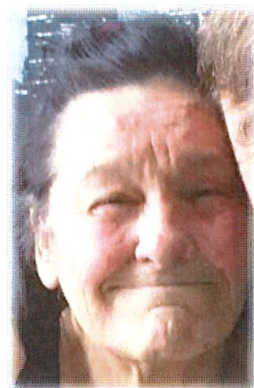

Dominique CORNIL et Brigitte LENNE,
Pierre et Catherine CORNIL - LEGROS,

ses enfants

Dominique, Pauline et Djovany,
Cécile, Pierre,

ses petits-enfants

Léa, Noémie, Tyméo,

ses arrière-petits-enfants

Ses frères, sœurs, beaux-frères et belles-sœurs,
Ses neveux et nièces,

Toute la famille,

Roland BREEM, son médecin,

Tous ceux qui l'ont connue, aimée, estimée et soignée,

ont la tristesse de vous faire part du décès de

Madame Sabine CORNIL née GONTON

Retraitée

survenu à Billy-Berclau, le mercredi 4 décembre 2024, à l'âge de 77 ans.